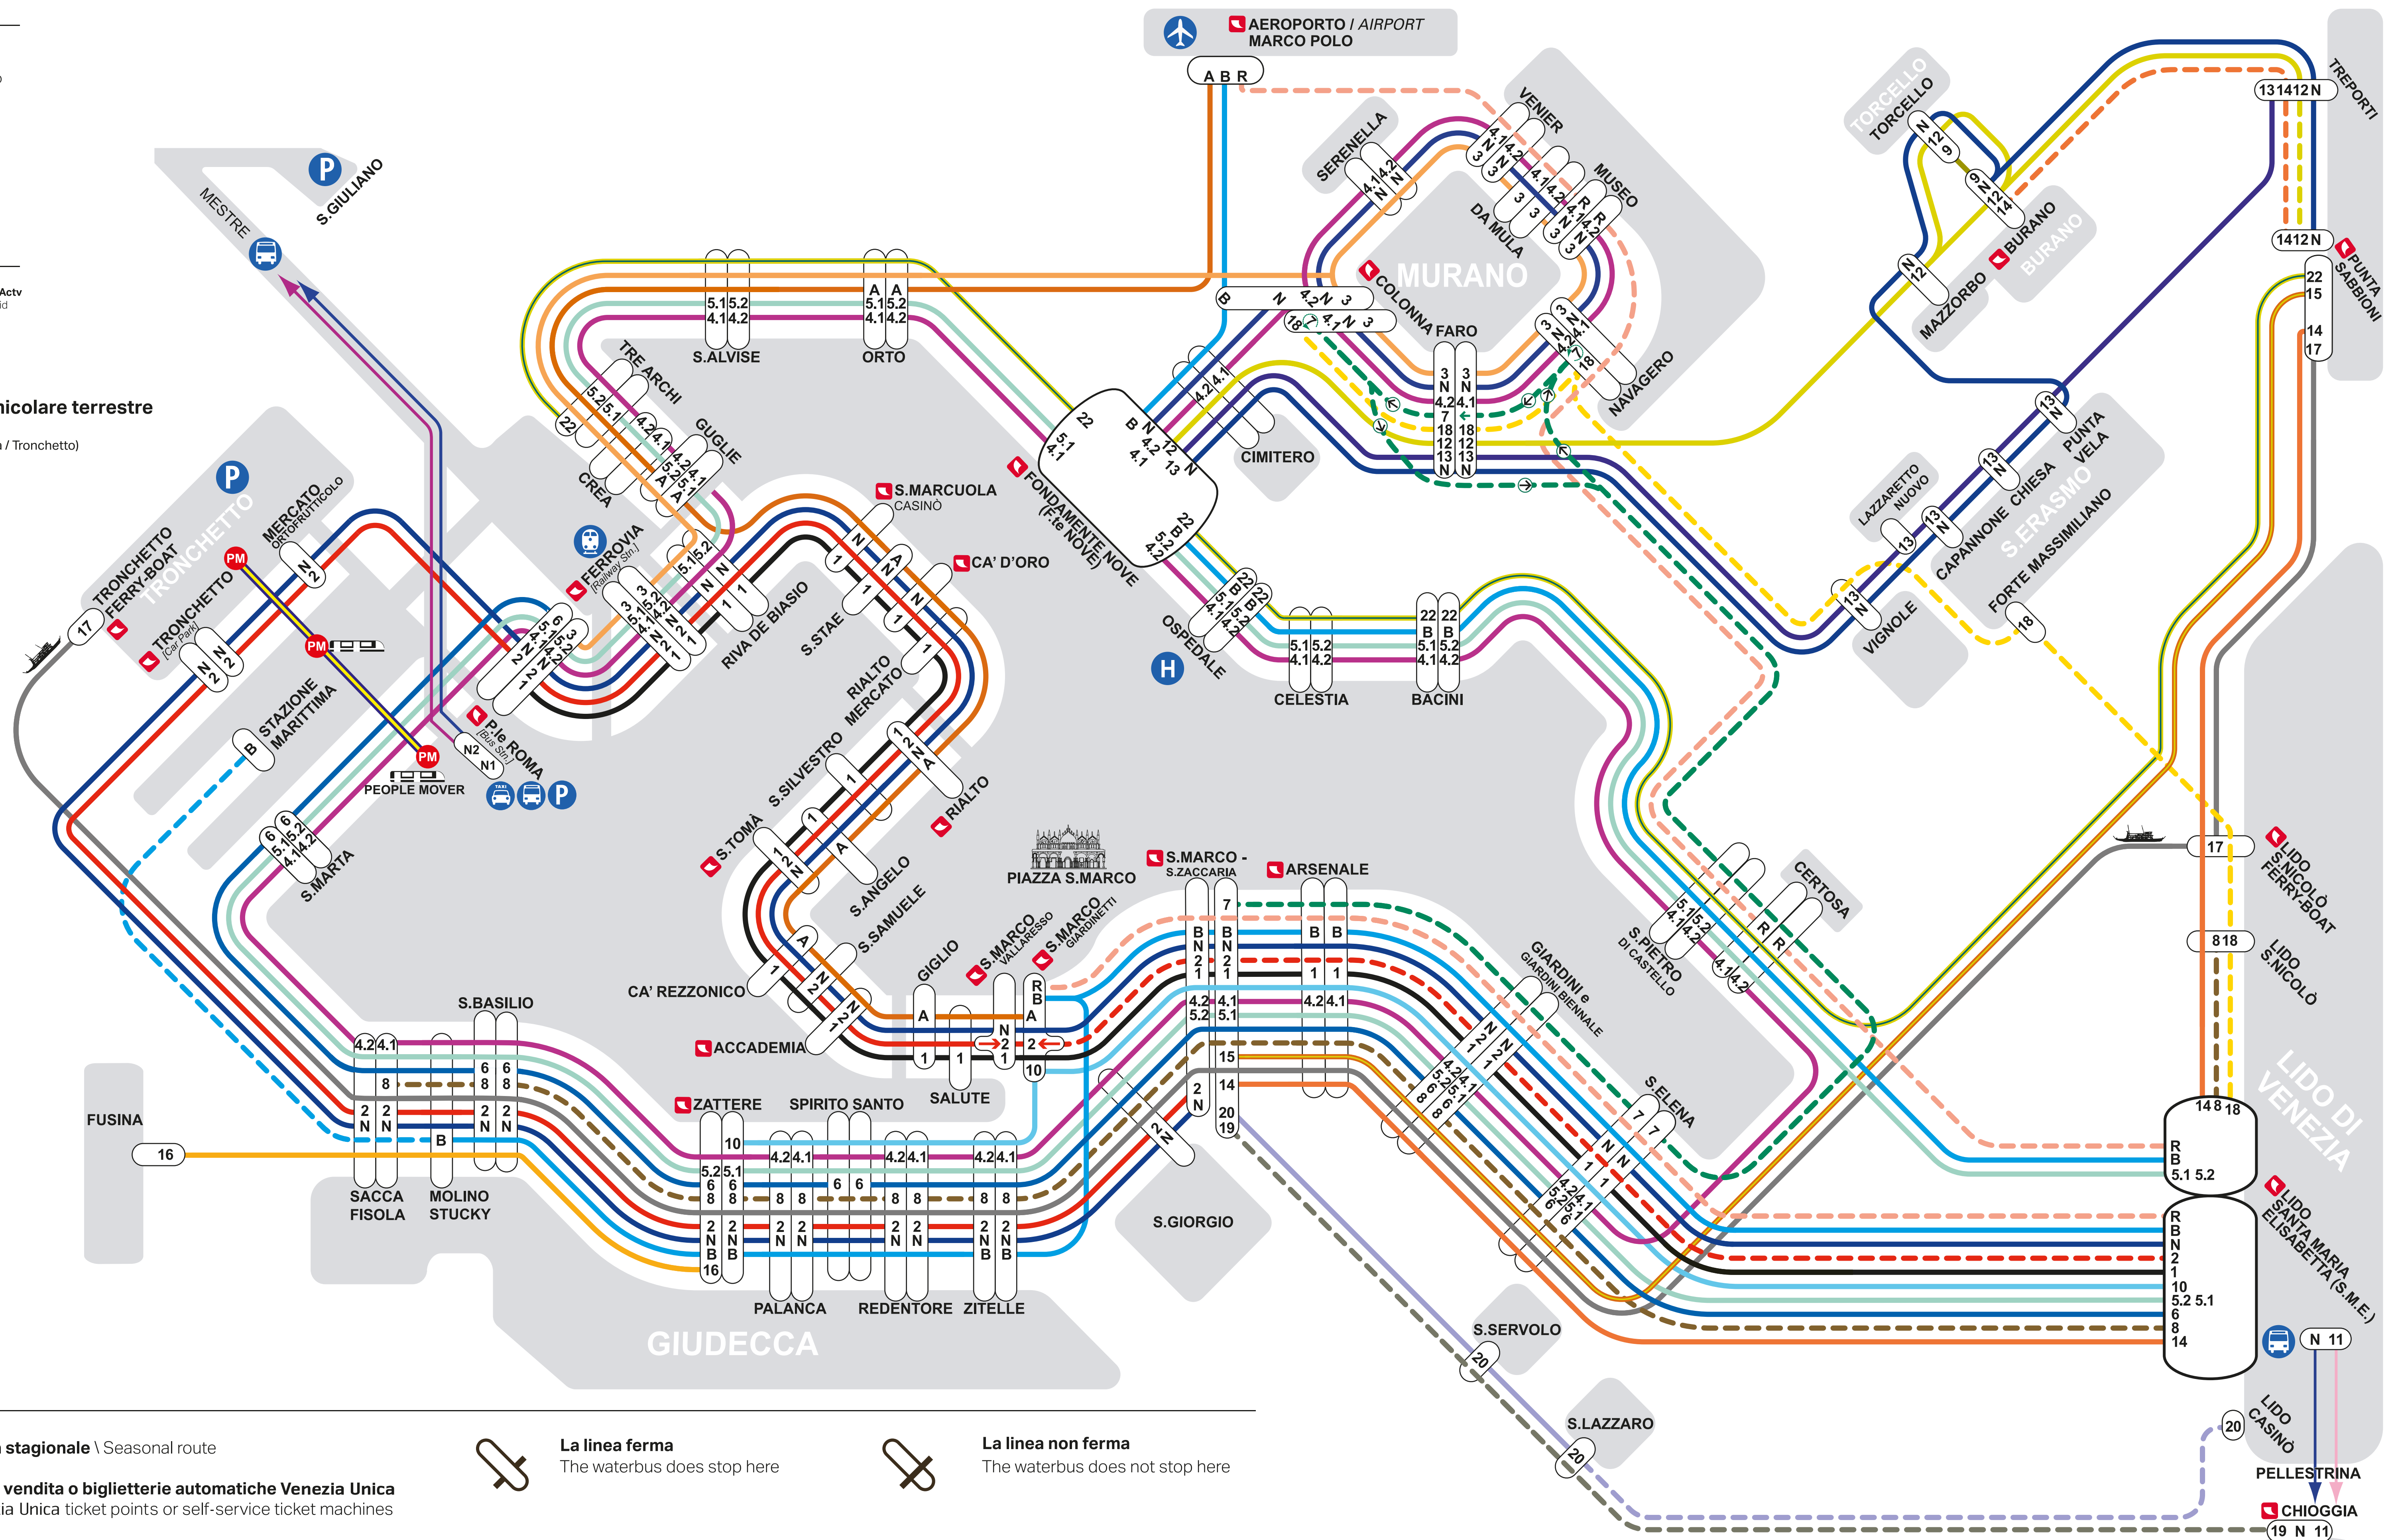

- 1
- 2
- 3
- 4.1 4.2
- 5.1 5.2
- 6
- 7
- 8
- 9
- 10
- 11
- 12
- 13
- 14
- 15
- 16*
- 17
- 18
- 19*
- 20
- 22
- N

- A \ Alliguna arancio
- B \ Alliguna blu
- R \ Alliguna rossa

People Mover / Funicolare terrestre
Cable railway
(Shuttle P.le Roma / Marittima / Tronchetto)

Ricordati di consultare gli orari esposti
Remember to read the timetables shown

Linea stagionale \ Seasonal route

Punti vendita o biglietterie automatiche Venezia Unica
Venezia Unica ticket points or self-service ticket machines

La linea ferma
The waterbus does stop here

La linea non ferma
The waterbus does not stop here

Presso i punti vendita Venezia Unica puoi trovare anche: biglietti per eventi, musei, mostre e teatri // guide e mappe // tour // Venezia Unica // merchandising

At the Venezia Unica ticket points you can also find: tickets for events, museums, exhibitions and theaters // guides and maps // tours // Venezia Unica // merchandising

Info call center Hellovenezia +39 0412424 \ www.veneziaunica.it